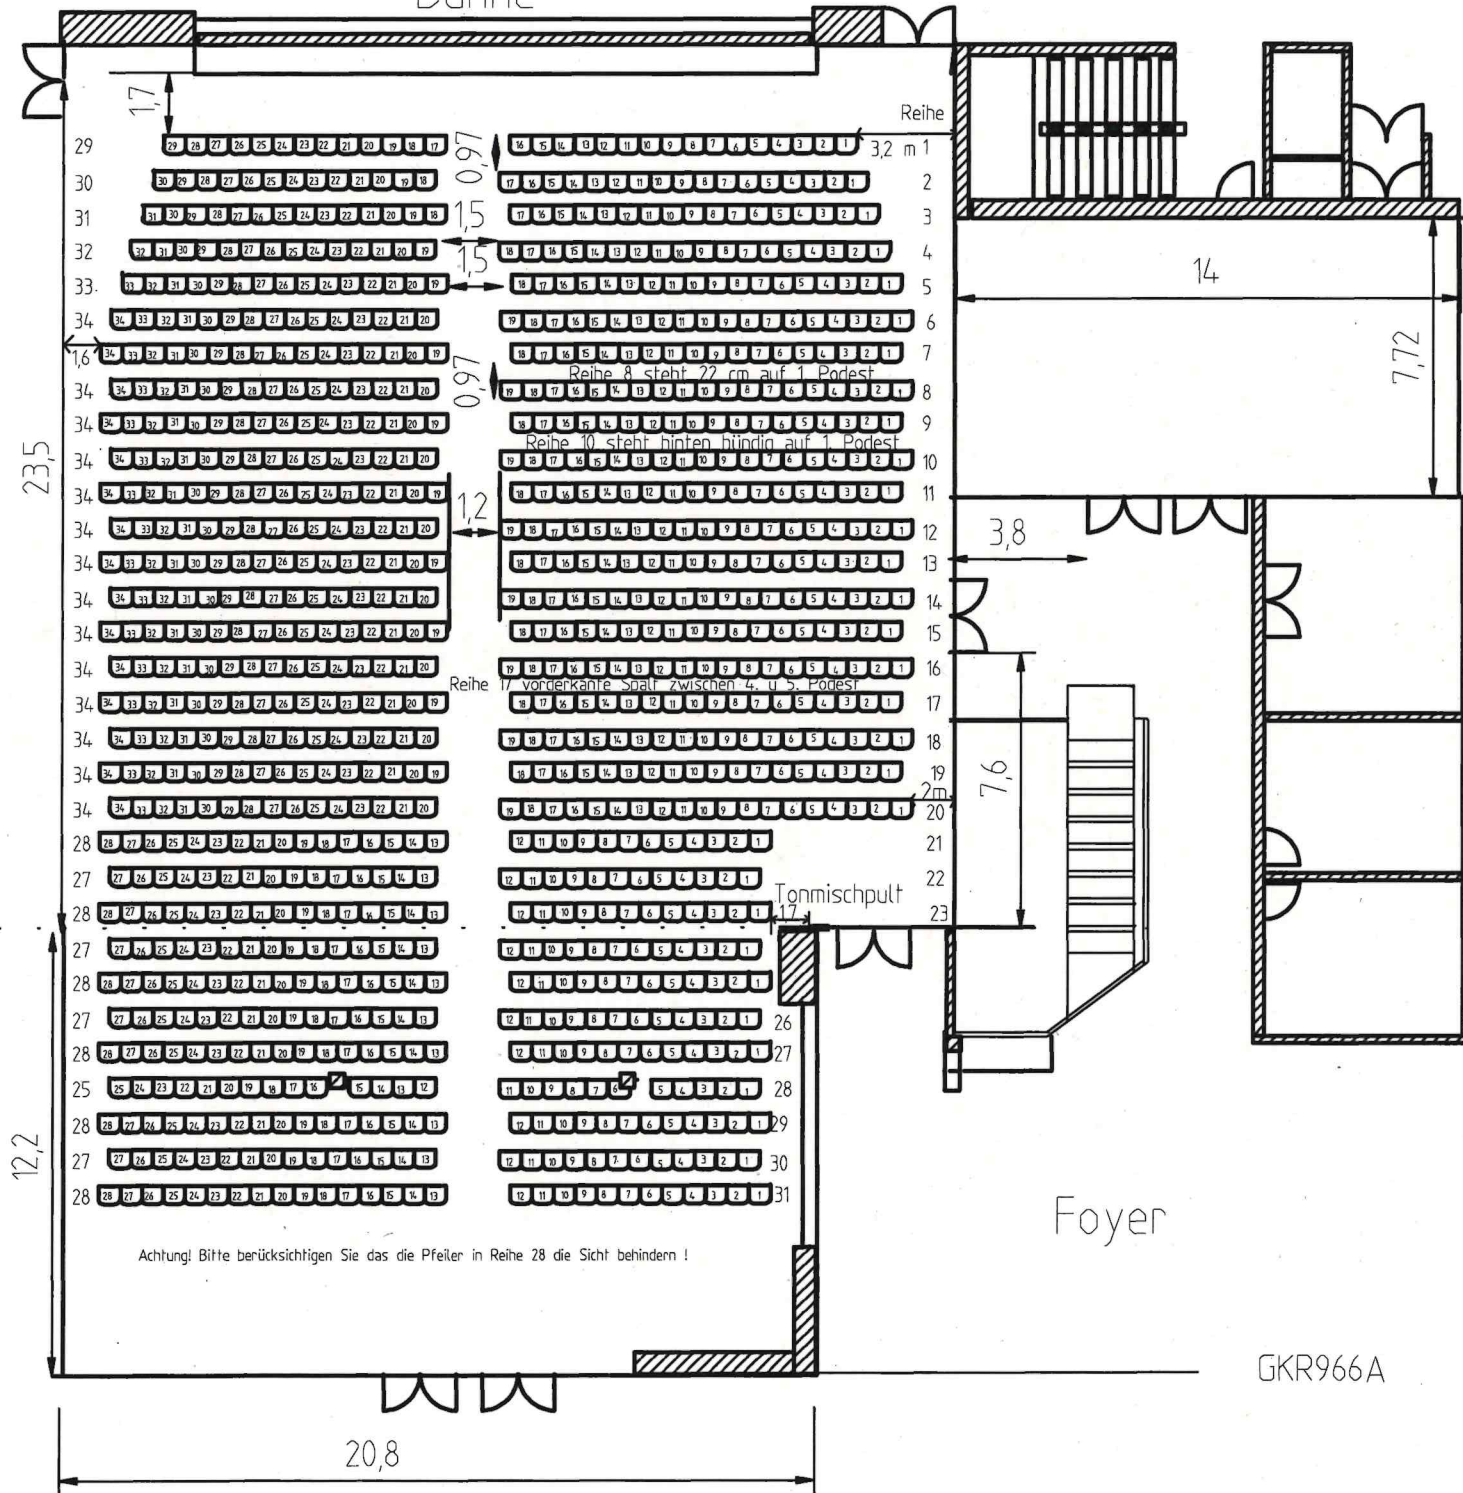

Stadthalle Vennehof, Am Vennehof 1 46325 Borken

Tel.: 02861/600939 Fax.: 600938

Bestuhlungsplan Großer Saal / kl. Saal

M. 1 : 200

Bühne

Achtung! Bitte berücksichtigen Sie das die Pfeiler in Reihe 28 die Sicht behindern!

Foyer

GKR966A