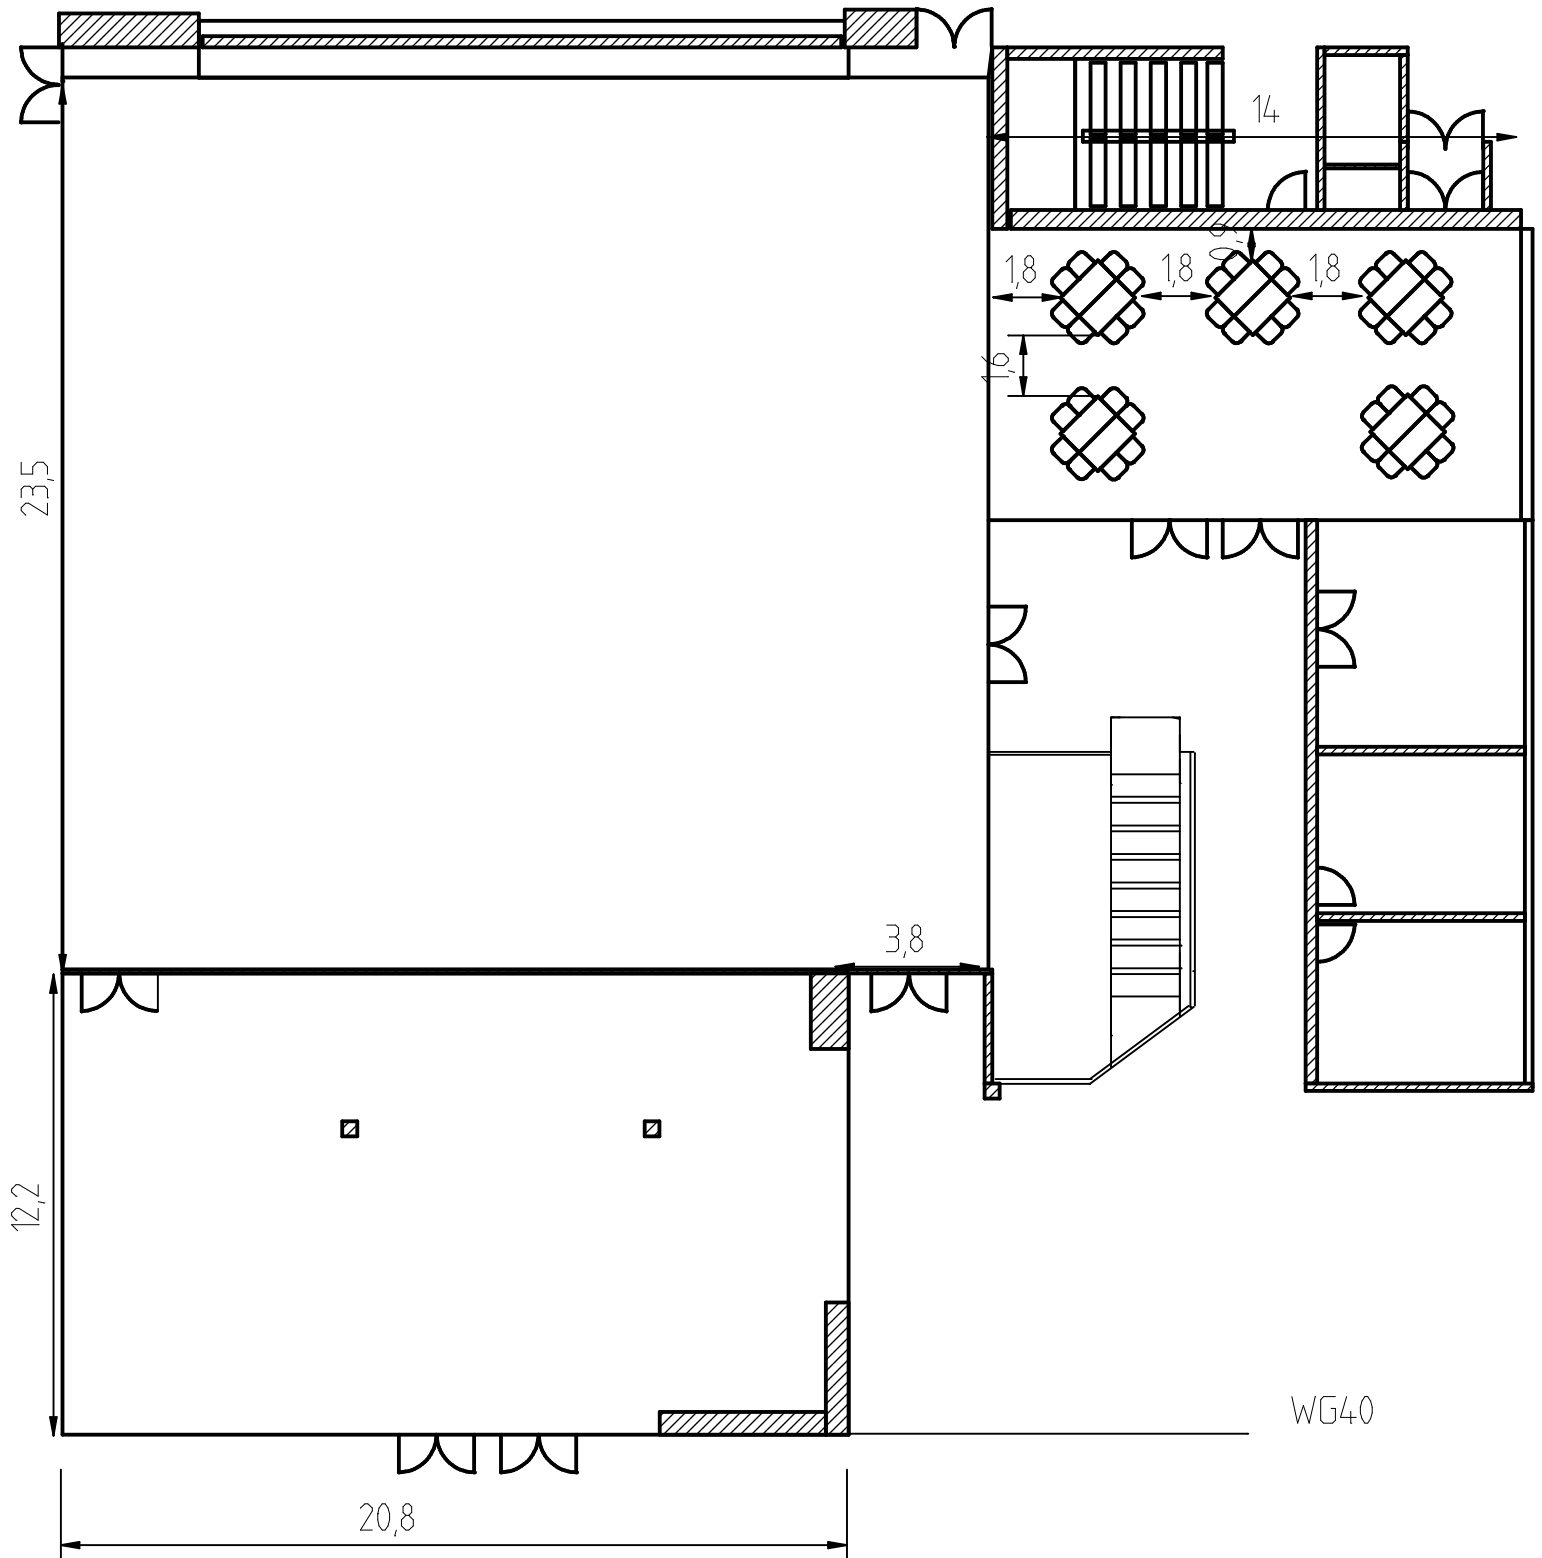

Bestuhlungsplan Stadthalle Vennehof (2.OG)

M. 1 : 200

Bestuhlungsplan Großer Saal

M. 1 : 200

Bestuhlungsplan Stadthalle Vennehof Tel.02861/

M. 1 : 200