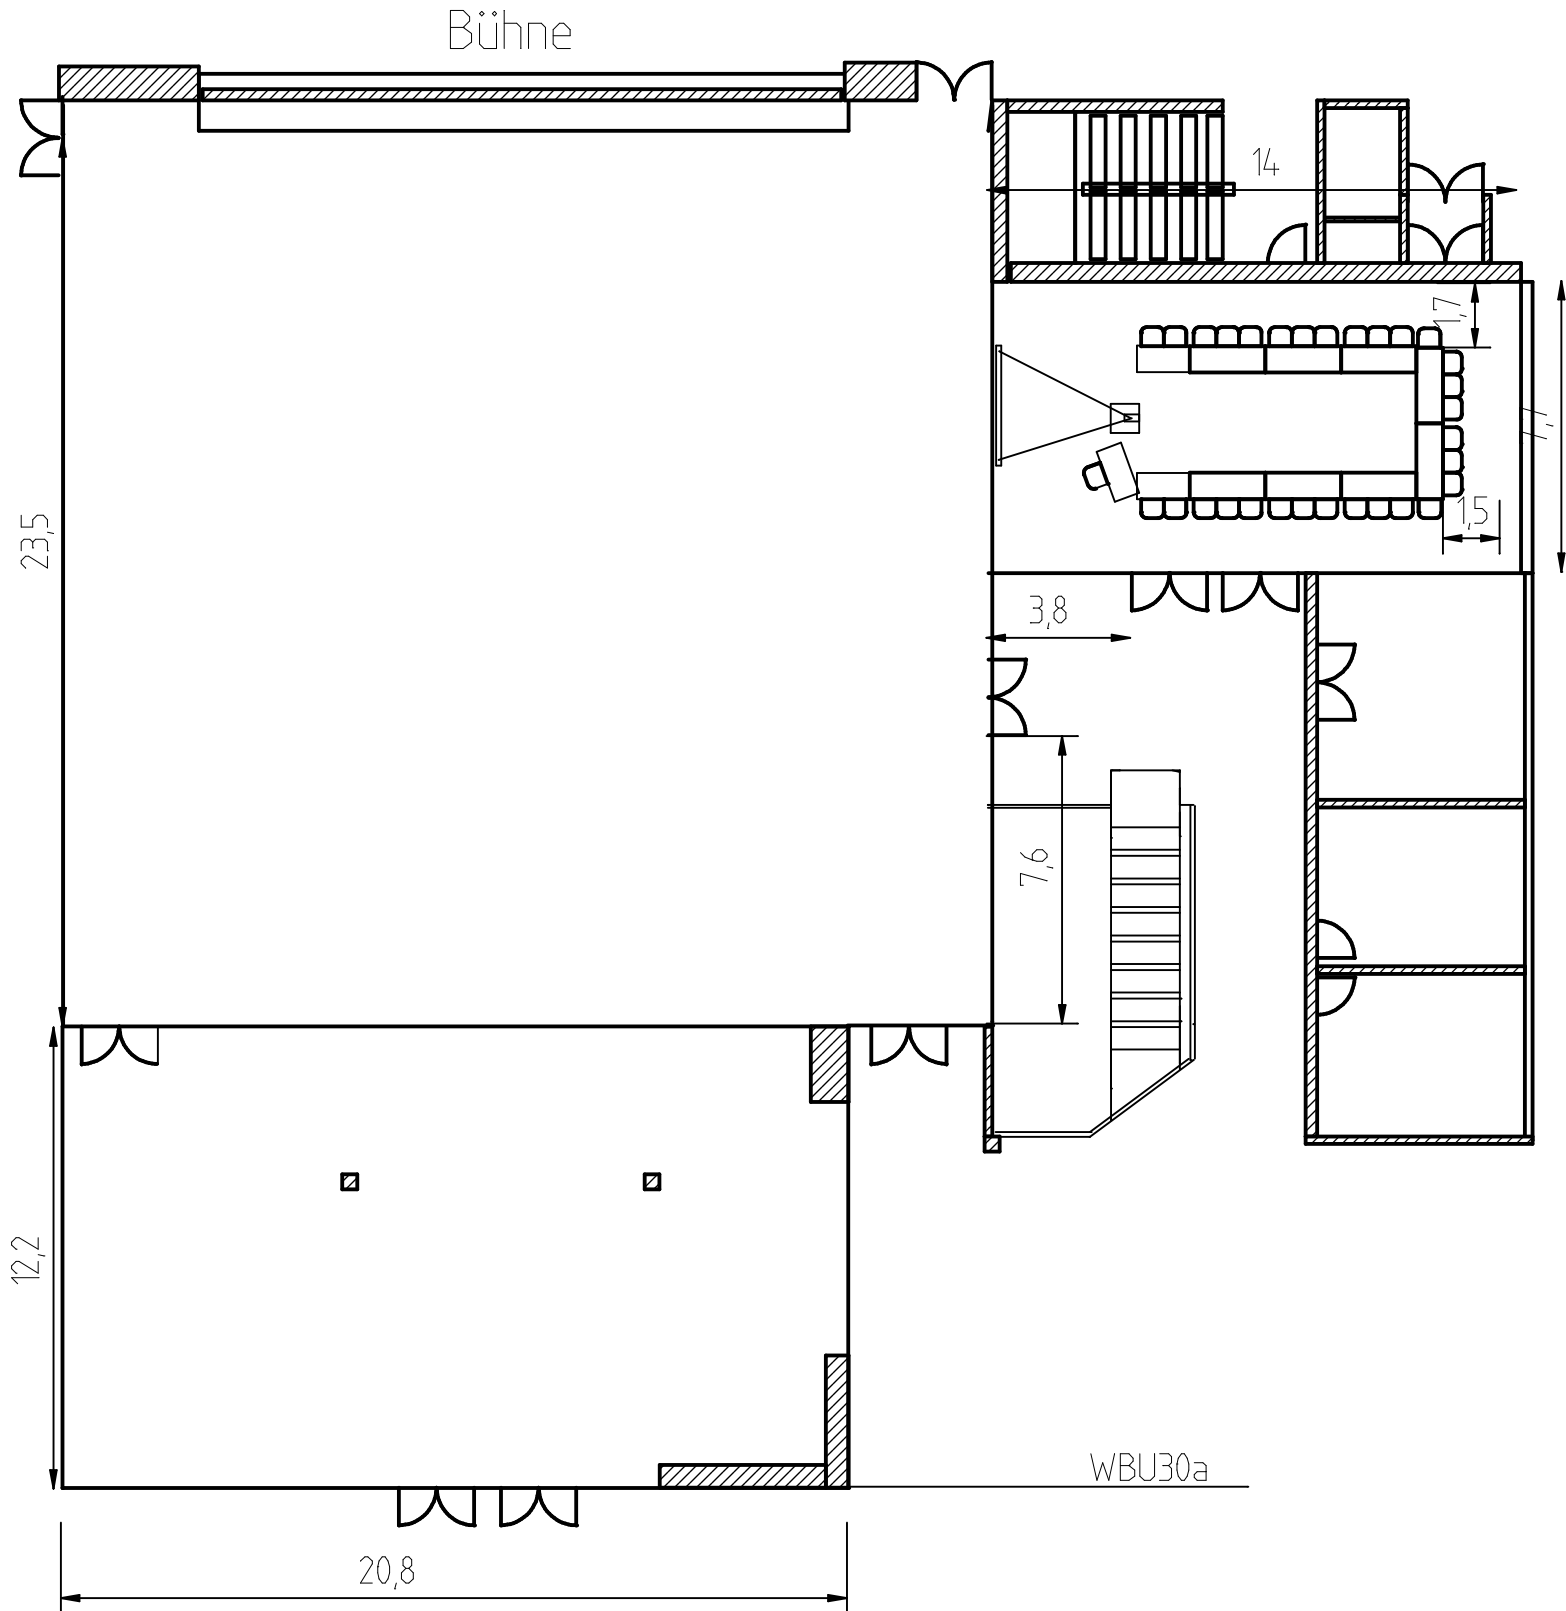

Bestuhlungsplan Stadthalle Vennehof (2.OG)

M. 1 : 200

Bestuhlungsplan Großer Saal

M. 1 : 200

Bestuhlungsplan Stadthalle Vennehof Tel.02861/

M. 1 : 200