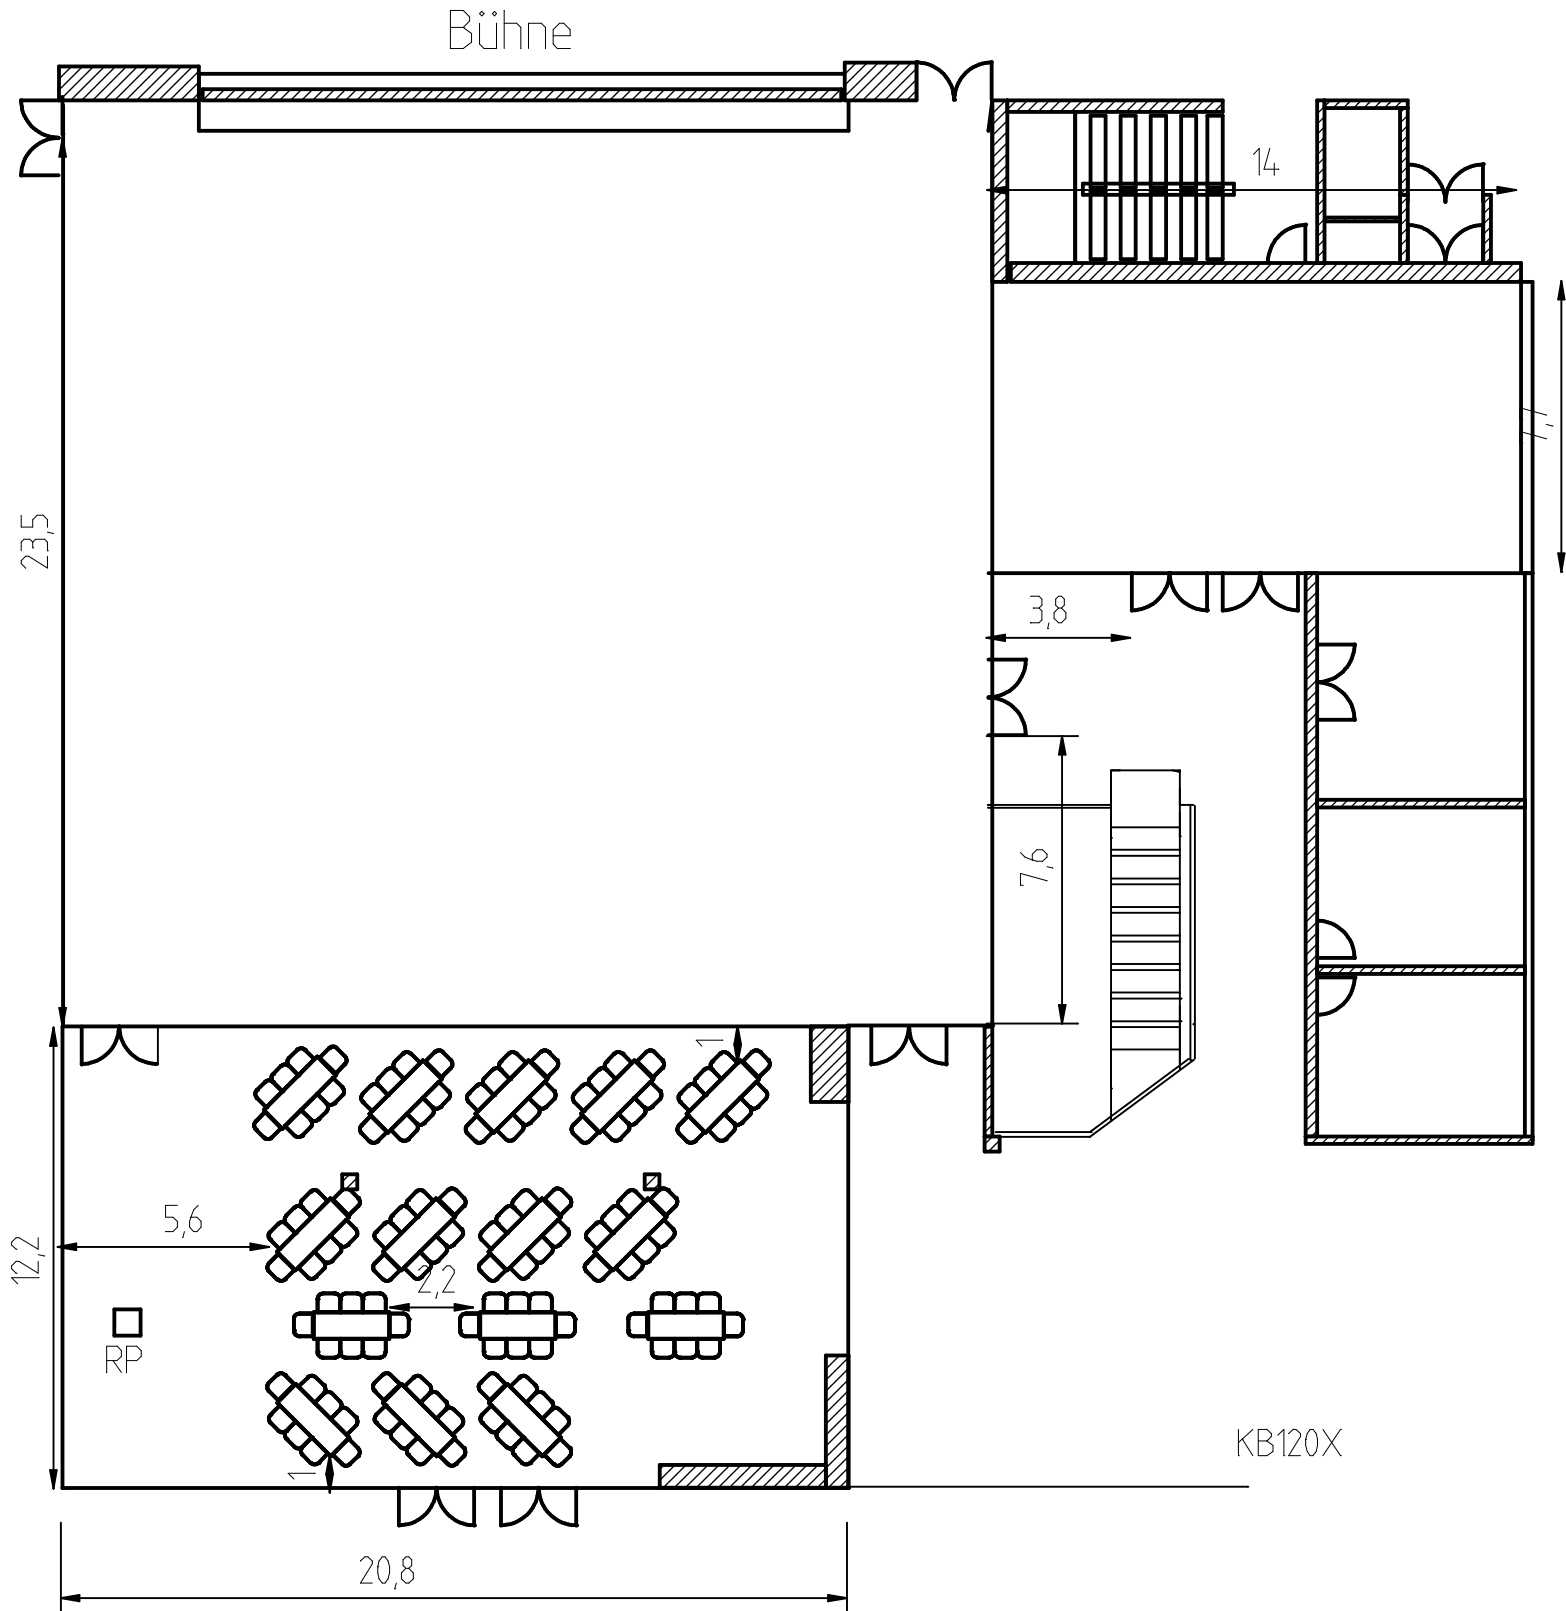

# Bestuhlungsplan Stadthalle Vennehof (2.OG)

M. 1 : 200

M. 1 : 200

# Bestuhlungsplan Großer Saal

M. 1 : 200