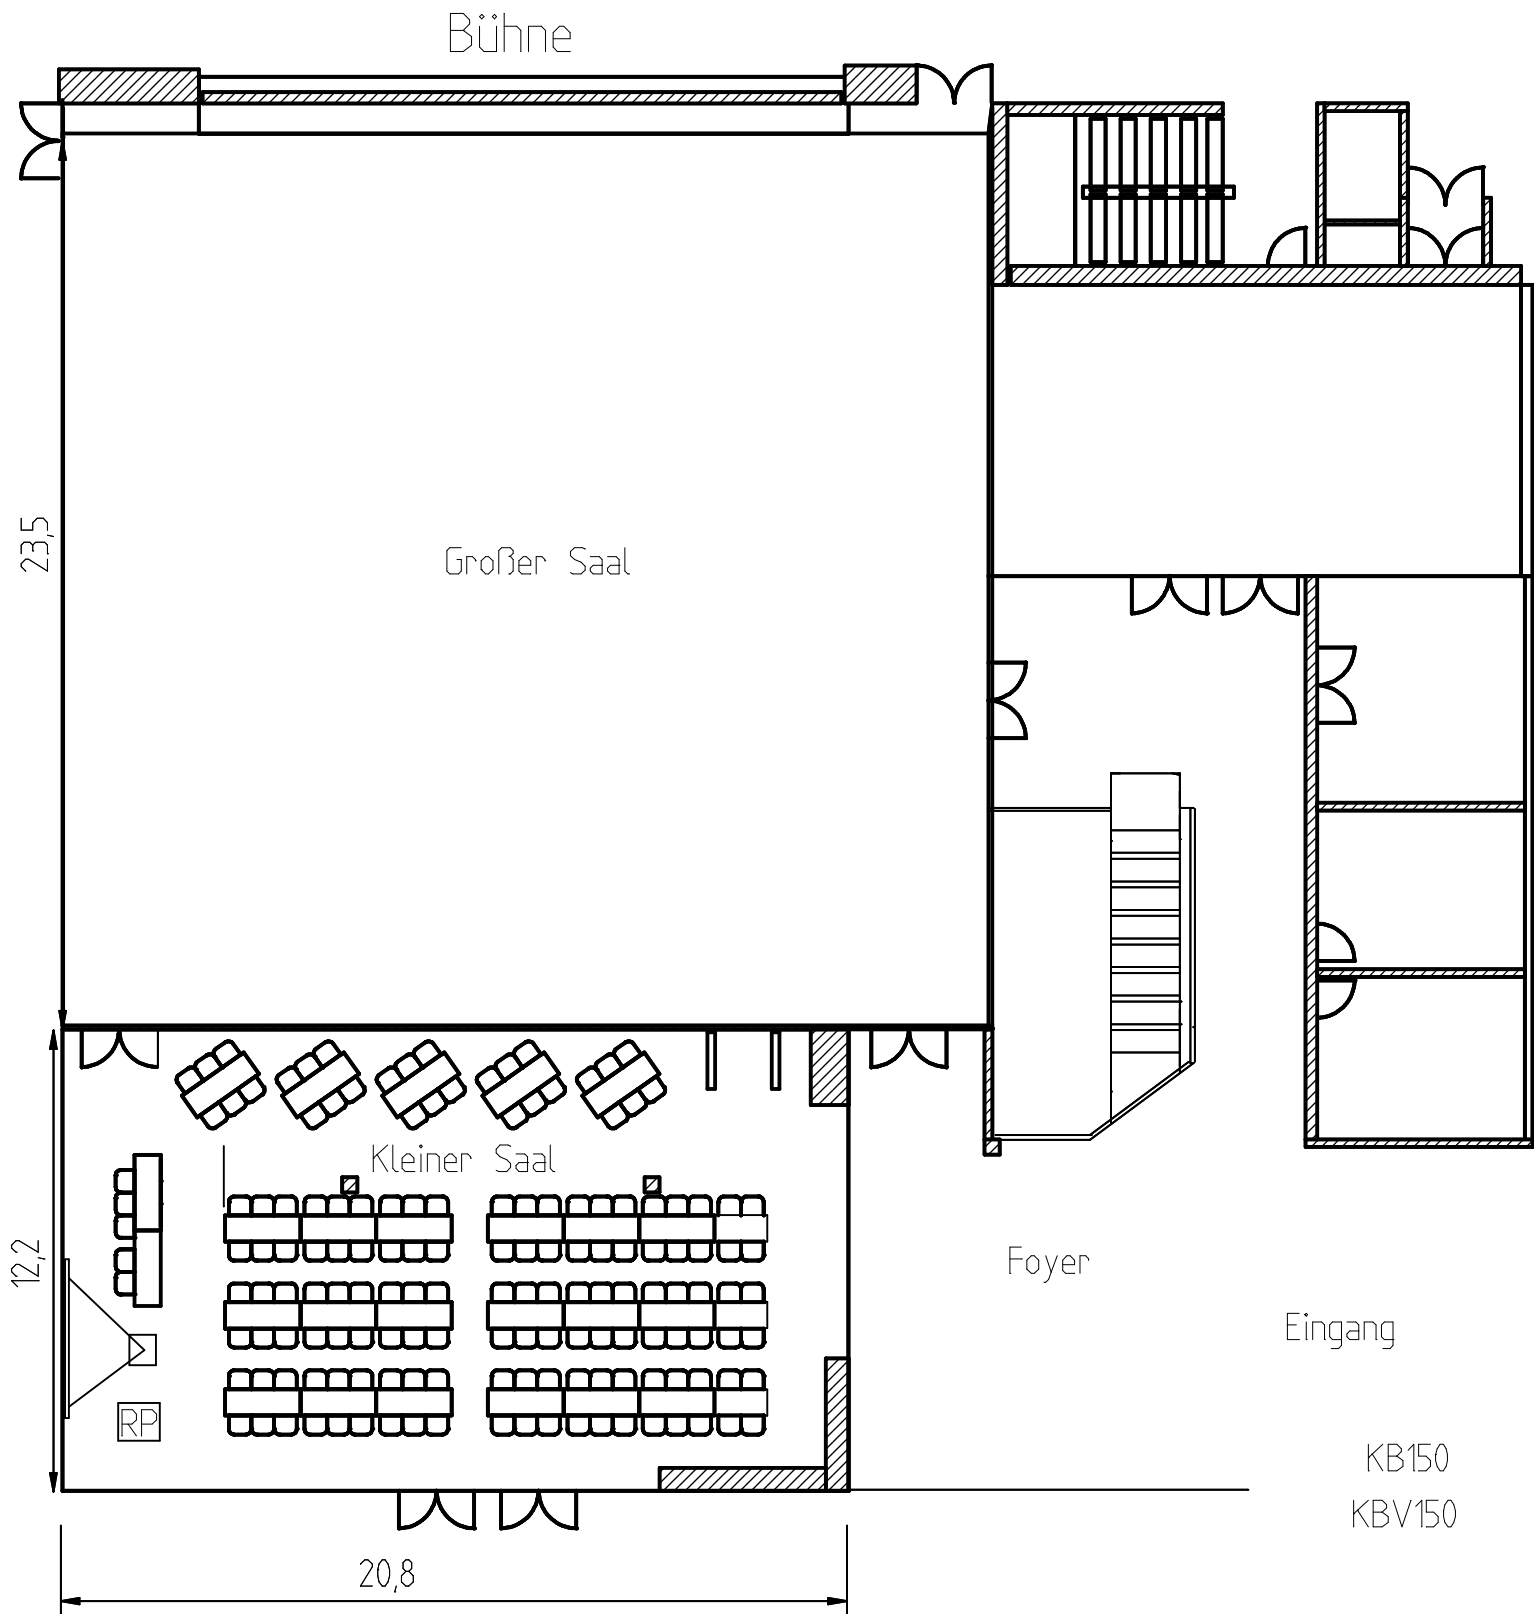

# Bestuhlungsplan Stadthalle Vennehof (2.OG)

M. 1 : 200

M. 1 : 200

# Bestuhlungsplan Großer Saal

M. 1 : 200